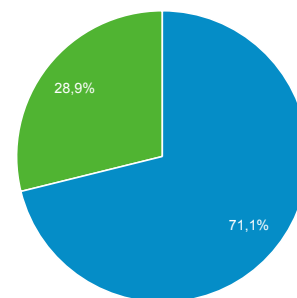

## Panoramica del pubblico

Tutti gli utenti  
100,00% Sessioni

### Panoramica

Sessioni  
**1.824.684**

Utenti  
**541.454**

Visualizzazioni di pagina  
**6.292.945**

Pagine/sessione  
**3,45**

Durata sessione media  
**00:04:25**

Frequenza di rimbalzo  
**33,54%**

% nuove sessioni  
**28,83%**

Returning Visitor New Visitor

Lingua	Sessioni	% Sessioni
1. it	872.065	47,79%
2. it-it	852.464	46,72%
3. en-us	40.481	2,22%
4. en-gb	11.668	0,64%
5. es	6.950	0,38%
6. fr	4.905	0,27%
7. en	4.887	0,27%
8. es-es	3.660	0,20%
9. de	2.596	0,14%
10. pl	2.492	0,14%