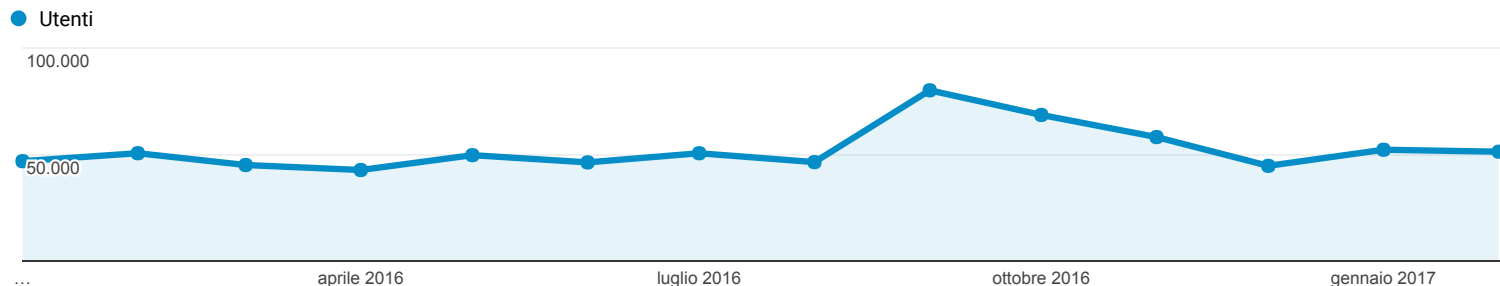

## Panoramica del pubblico

Tutti gli utenti  
100,00% Sessioni

### Panoramica

Sessioni  
**1.824.684**

Utenti  
**541.454**

Visualizzazioni di pagina  
**6.292.945**

Pagine/sessione  
**3,45**

Durata sessione media  
**00:04:25**

Frequenza di rimbalzo  
**33,54%**

% nuove sessioni  
**28,83%**