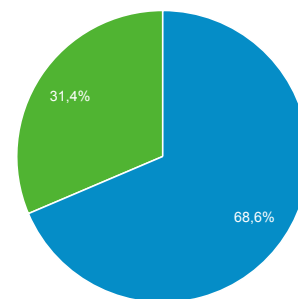

#### Panoramica

Sessioni  
**72.270**

Utenti  
**49.523**

Visualizzazioni di pagina  
**268.249**

Pagine/sessione  
**3,71**

Durata sessione media  
**00:02:56**

Frequenza di rimbalzo  
**42,51%**

% nuove sessioni  
**68,51%**

■ New Visitor ■ Returning Visitor

Lingua	Sessioni	% Sessioni
1. en-us	14.706	20,35%
2. it	13.479	18,65%
3. it-it	9.695	13,41%
4. en-gb	3.739	5,17%
5. es	3.669	5,08%
6. tr	3.083	4,27%
7. pl	2.696	3,73%
8. fr	2.506	3,47%
9. de	1.899	2,63%
10. es-es	1.756	2,43%