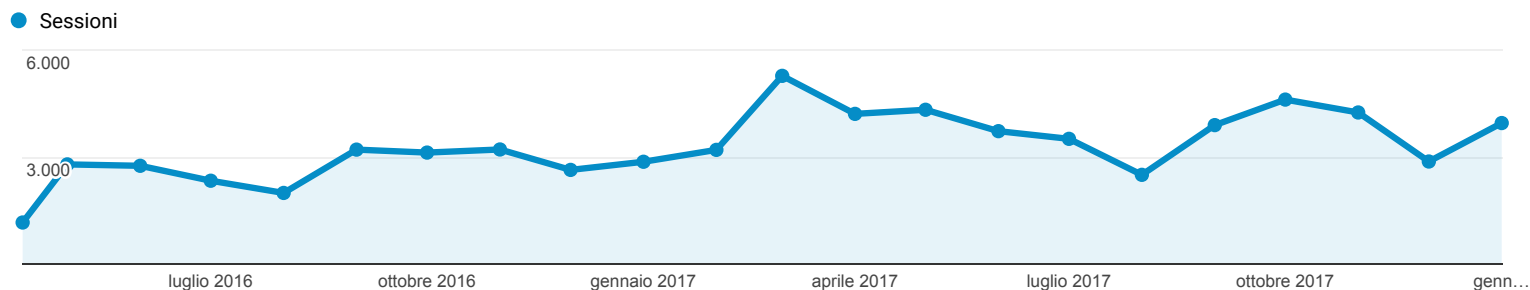

### Panoramica del pubblico

Tutti gli utenti  
100,00% Sessioni

12 apr 2016 - 31 gen 2018

#### Panoramica

Sessioni  
**72.270**

Utenti  
**49.523**

Visualizzazioni di pagina  
**268.249**

Pagine/sessione  
**3,71**

Durata sessione media  
**00:02:56**

Frequenza di rimbalzo  
**42,51%**

% nuove sessioni  
**68,51%**