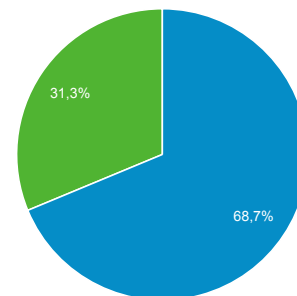

12 apr 2016 - 16 mag 2017

Panoramica del pubblico

Tutti gli utenti
100,00% Sessioni

Panoramica

■ New Visitor ■ Returning Visitor

Lingua	Sessioni	% Sessioni
1. en-us	8.206	20,06%
2. it	7.313	17,88%
3. it-it	5.425	13,26%
4. es	2.104	5,14%
5. en-gb	1.996	4,88%
6. tr	1.840	4,50%
7. pl	1.674	4,09%
8. fr	1.487	3,64%
9. es-es	1.003	2,45%
10. de	898	2,20%