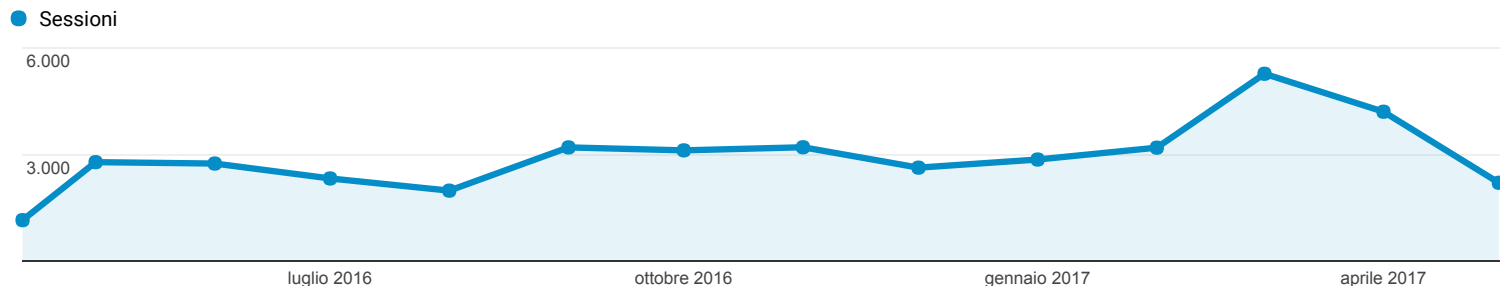

12 apr 2016 - 16 mag 2017

Panoramica del pubblico

Tutti gli utenti
100,00% Sessioni

Panoramica

■ New Visitor ■ Returning Visitor

Lingua	Sessioni	% Sessioni
1. en-us	8.206	20,06%
2. it	7.313	17,88%
3. it-it	5.425	13,26%
4. es	2.104	5,14%
5. en-gb	1.996	4,88%
6. tr	1.840	4,50%
7. pl	1.674	4,09%
8. fr	1.487	3,64%
9. es-es	1.003	2,45%
10. de	898	2,20%