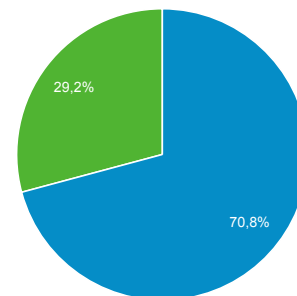

01 gen 2016 - 16 mag 2017

Panoramica del pubblico

Tutti gli utenti
100,00% Sessioni

Panoramica

Sessioni
2.134.910

Utenti
637.684

Visualizzazioni di pagina
7.248.733

Pagine/sessione
3,40

Durata sessione media
00:04:20

Frequenza di rimbalzo
33,81%

% nuove sessioni
29,15%

Returning Visitor New Visitor

Lingua	Sessioni	% Sessioni
1. it	1.027.488	48,13%
2. it-it	989.280	46,34%
3. en-us	47.837	2,24%
4. en-gb	14.162	0,66%
5. es	8.284	0,39%
6. fr	5.759	0,27%
7. en	5.189	0,24%
8. es-es	4.415	0,21%
9. de	3.111	0,15%
10. pl	2.993	0,14%