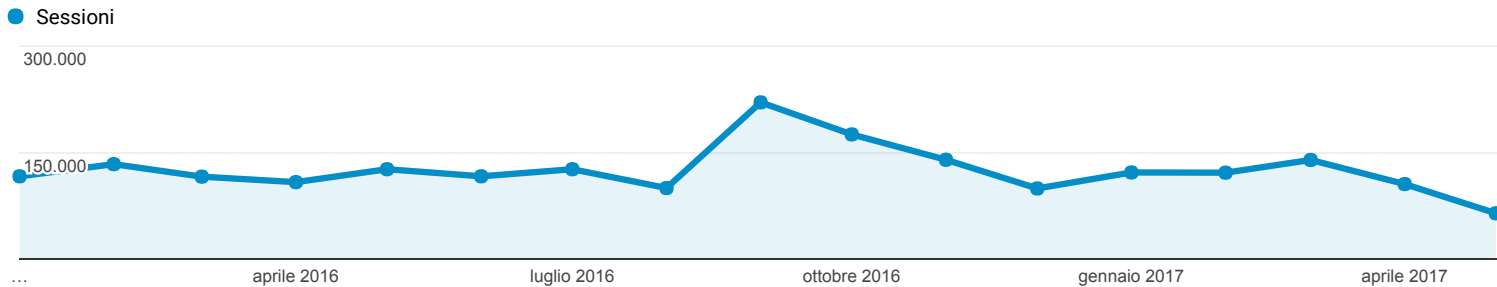

01 gen 2016 - 16 mag 2017

Panoramica del pubblico

Tutti gli utenti
100,00% Sessioni

Panoramica

Sessioni
2.134.910

Utenti
637.684

Visualizzazioni di pagina
7.248.733

Pagine/sessione
3,40

Durata sessione media
00:04:20

Frequenza di rimbalzo
33,81%

% nuove sessioni
29,15%

Returning Visitor New Visitor

Lingua	Sessioni	% Sessioni
1. it	1.027.488	48,13%
2. it-it	989.280	46,34%
3. en-us	47.837	2,24%
4. en-gb	14.162	0,66%
5. es	8.284	0,39%
6. fr	5.759	0,27%
7. en	5.189	0,24%
8. es-es	4.415	0,21%
9. de	3.111	0,15%
10. pl	2.993	0,14%