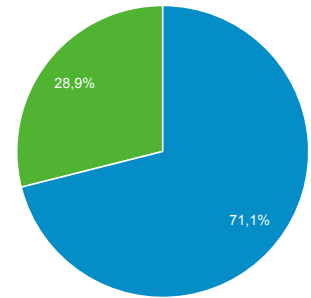

Panoramica del pubblico

Tutti gli utenti
100,00% Sessioni

1 nov 2015 - 31 gen 2018

Panoramica

■ Returning Visitor ■ New Visitor

Lingua	Sessioni	% Sessioni
1. it	1.865.008	50,33%
2. it-it	1.641.089	44,28%
3. en-us	82.825	2,23%
4. en-gb	25.948	0,70%
5. es	14.163	0,38%
6. fr	9.928	0,27%
7. en	7.656	0,21%
8. es-es	7.499	0,20%
9. de	5.101	0,14%
10. pl	4.253	0,11%