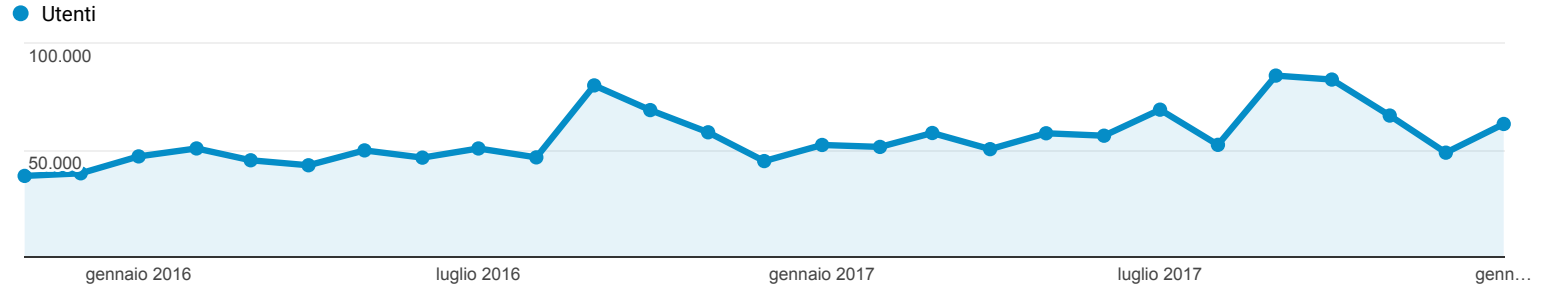

Panoramica del pubblico

Tutti gli utenti
100,00% Sessioni

1 nov 2015 - 31 gen 2018

Panoramica

■ Returning Visitor ■ New Visitor

Lingua	Sessioni	% Sessioni
1. it	1.865.008	50,33%
2. it-it	1.641.089	44,28%
3. en-us	82.825	2,23%
4. en-gb	25.948	0,70%
5. es	14.163	0,38%
6. fr	9.928	0,27%
7. en	7.656	0,21%
8. es-es	7.499	0,20%
9. de	5.101	0,14%
10. pl	4.253	0,11%